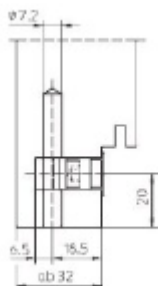

Simonswerk Variant V 3605

SIMONSWERK

ID produktu: 5470

Upevňovací element pro panty instalované do masivní dřevěné zárubně

Materiál: pozink ocel

Závěs je balen po 100 kusech. V případě objednání jiného počtu je potřeba počítat s poplatkem za rozbalení.

Uvedená cena je za 1 kus.

Vaše cena bez DPH

40 Kč

Vaše cena s DPH

48,4 Kč

Zobrazit produkt