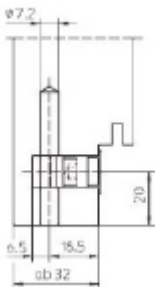

Vaše cena bez DPH

1,63 €

Vaše cena s DPH

1,98 €

Zobrazit produkt