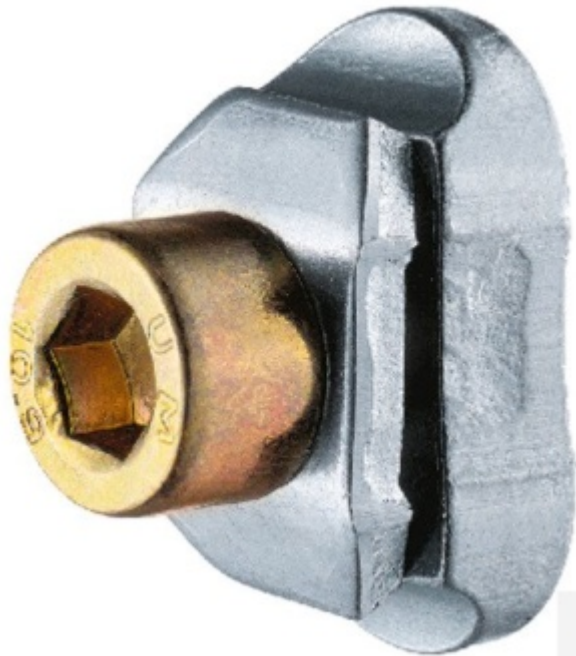

Produktový list

platný k 10. 6. 2026

luxusnikovani.cz
DELIVERED BY EFB

Simonswerk Variant V 3605

 SIMONSWERK

ID produktu: 5470

Upevňovací element pro panty instalované do masivní dřevěné zárubně

Materiál: pozink ocel

Závěs je balen po 100 kusech. V případě objednání jiného počtu je potřeba počítat s poplatkem za rozbalení.

Uvedená cena je za 1 kus.

Vaše cena bez DPH

1,63 €

Vaše cena s DPH

1,98 €

Zobrazit produkt

PŘÍSLUŠENSTVÍ