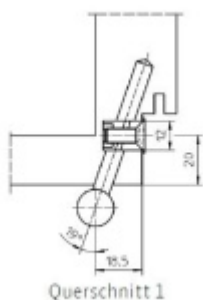

Bílá RAL 9016

[Simonswerk Variant V 3608](#)
[Bílá RAL 9016](#)

DETAIL

Termín bude prověřen u dodavatele

0 Kč bez DPH
0 Kč s DPH

Hnědá RAL 8003

[Simonswerk Variant V 3608](#)
[Hnědá RAL 8003](#)

DETAIL

Termín bude prověřen u dodavatele

0 Kč bez DPH
0 Kč s DPH

slonová kost RAL 1014

[Simonswerk Variant V 3608](#)
[slonová kost RAL 1014](#)

DETAIL

Termín bude prověřen u dodavatele

0 Kč bez DPH
0 Kč s DPH