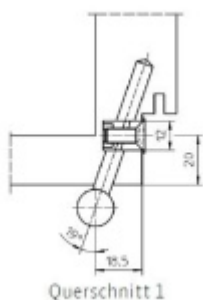

Bílá RAL 9016

[Simonswerk Variant V 3608](#)
[Bílá RAL 9016](#)

DETAIL

Termín bude prověřen u dodavatele

0 € bez DPH
0 € s DPH

Hnědá RAL 8003

[Simonswerk Variant V 3608](#)
[Hnědá RAL 8003](#)

DETAIL

Termín bude prověřen u dodavatele

0 € bez DPH
0 € s DPH

slonová kost RAL 1014

[Simonswerk Variant V 3608](#)
[slonová kost RAL 1014](#)

DETAIL

Termín bude prověřen u dodavatele

0 € bez DPH
0 € s DPH