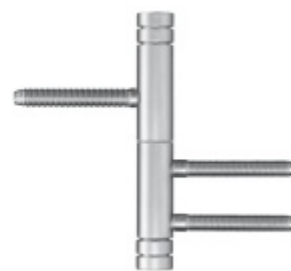

**Simonswerk Variant V 3420
WF Basic**

SIMONSWERK

OD OD 0 Kč

Termín bude prověřen u dodavatele