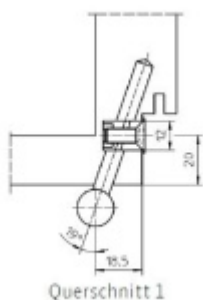

Produktový list

platný k 12. 5. 2026

luxusnikovani.cz
DELIVERED BY EFB

Simonswerk Variant V 3608 Bílá RAL 9016

 SIMONSWERK

ID produktu: 5476

Upevňovací element pro panty instalované do masivní dřevěné zárubně