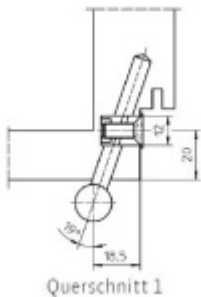

## Simonswerk Variant V 3608 Hnědá RAL 8003

**SIMONSWERK**

ID produktu: 5477

Upevňovací element pro panty instalované do masivní dřevěné zárubně

Materiál: nylon

**Závěs je balen po 100 kusech. V případě objednání jiného počtu je potřeba počítat s poplatkem za rozbalení.**