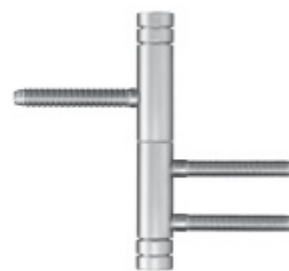

Simonswerk Variant V 3608 slonová kost RAL 1014

 **SIMONSWERK**

ID produktu: 5479

Upevňovací element pro panty instalované do masivní dřevěné zárubně

Materiál: nylon

Závěs je balen po 100 kusech. V případě objednání jiného počtu je potřeba počítat s poplatkem za rozbalení.

SIMONSWERK

OD OD 0 Kč

více jak 10 ks

**Simonswerk Variant V 4400
WF**

SIMONSWERK

OD OD 73 Kč

Termín bude prověřen u dodavatele

**Simonswerk Variant V 3420
WF Basic**