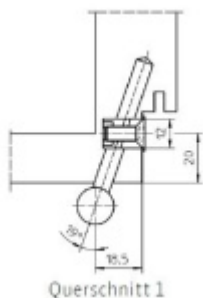

## Simonswerk Variant V 3608 slonová kost RAL 1014

 **SIMONSWERK**

ID produktu: 5479

Upevňovací element pro panty instalované do masivní dřevěné zárubně

Materiál: nylon

**Závěs je balen po 100 kusech. V případě objednání jiného počtu je potřeba počítat s poplatkem za rozbalení.**