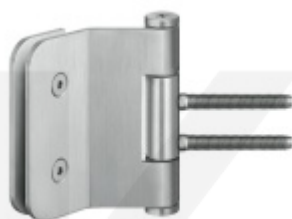

Simonswerk Variant VG 3990

SIMONSWERK

OD 1 428 Kč

Termín bude prověřen u dodavatele