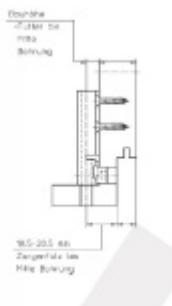

Produktový list

platný k 4. 5. 2026

luxusnikovani.cz
DELIVERED BY EFB

Simonswerk Variant V 3611 3611/5,8 mm

 SIMONSWERK

ID produktu: 5484

Upevňovací element pro panty instalované do obložkové dřevěné zárubně