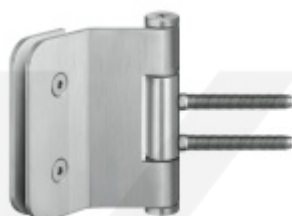

Simonswerk Variant VG 3990

SIMONSWERK

OD 58,29 €

Termín bude prověřen u dodavatele