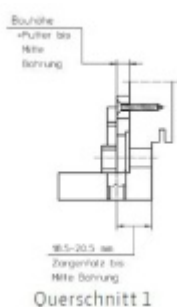

Produktový list

platný k 30. 4. 2026

luxusnikovani.cz
DELIVERED BY EFB

Simonswerk Variant V 3630

SIMONSWERK

Upevňovací element pro panty instalované do obložkové dřevěné zárubně

Materiál: nylon černý

Závěs je balen po 100 kusech. V případě objednání jiného počtu je potřeba počítat s poplatkem za rozbalení.

Uvedená cena je za 1 kus.

3630/5,0-14,5 mm

[Simonswerk Variant V 3630
3630/5,0-14,5 mm](#)

DETAIL

Termín bude prověřen u dodavatele **0 Kč bez DPH**
0 Kč s DPH

3631/5,8-14,5 mm

[Simonswerk Variant V 3630
3631/5,8-14,5 mm](#)