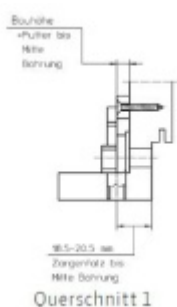

## Simonswerk Variant V 3630

 SIMONSWERK

Upevňovací element pro panty instalované do obložkové dřevěné zárubně

Materiál: nylon černý

**Závěs je balen po 100 kusech. V případě objednání jiného počtu je potřeba počítat s poplatkem za rozbalení.**