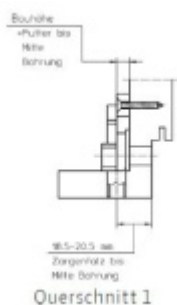

Vaše cena bez DPH

0 €

Vaše cena s DPH

0 €

Zobrazit produkt