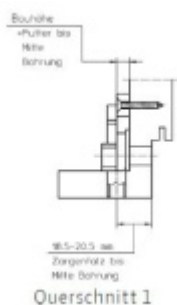

Vaše cena bez DPH

0 Kč

Vaše cena s DPH

0 Kč

Zobrazit produkt