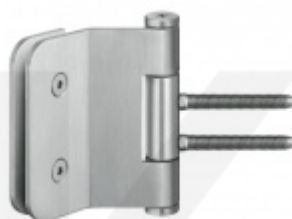

Simonswerk Variant VG 3990

SIMONSWERK

OD 57,22 €

Termín bude prověřen u dodavatele