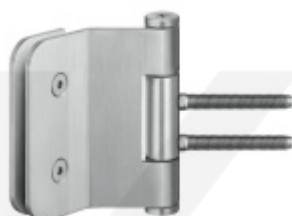

Simonswerk Variant VG 3990

SIMONSWERK

OD 1 428 Kč

Termín bude prověřen u dodavatele