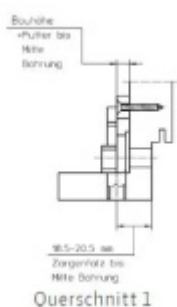

Vaše cena bez DPH

0 Kč

Vaše cena s DPH

0 Kč

Zobrazit produkt