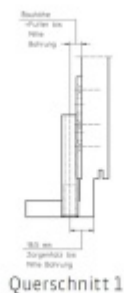

Produktový list

platný k 25. 2. 2026

luxusnikovani.cz
DELIVERED BY EFB

Simonswerk Variant V 4600/7

SIMONSWERK

ID produktu: 5494

Upevňovací element pro panty instalované do obložkové dřevěné zárubně

Pozink ocel

Závěs je balen po 100 kusech. V případě objednání jiného počtu je potřeba počítat s poplatkem za rozbalení.

Uvedená cena je za 1 kus.

Querschnitt 1

Vaše cena bez DPH

200 Kč

Vaše cena s DPH

242 Kč

Zobrazit produkt