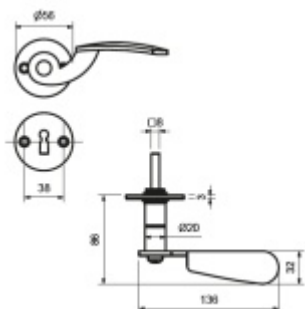

Produktový list

platný k 14. 5. 2026

luxusnikovani.cz
DELIVERED BY EFB

Südmetall Kaprun II-R, černá ocel klika / klika, Obyčejný klíč

ID produktu: 5505

PLU: 32.05.2410

Sada kování pro interiérové dveře

Sada kování obsahuje spojovací materiál a čtyřhran pro tloušťku dveří 38-42 mm.

Větší tloušťka dveří je možná dle zadání. Příplatek cca 100,- Kč / sada

Čtyřhran u WC zamykání má rozměr 8x8 mm.

Vaše cena bez DPH

1 873 Kč

Vaše cena s DPH

2 266,33 Kč

Zobrazit produkt

PODOBNÉ PRODUKTY