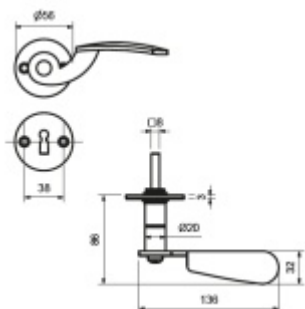

## Südmetall Kaprun II-R, černá ocel klika / klika, Obyčejný klíč

ID produktu: 5505

PLU: 32.05.2410

Sada kování pro interiérové dveře

Sada kování obsahuje spojovací materiál a čtyřhran pro tloušťku dveří 38-42 mm.

Větší tloušťka dveří je možná dle zadání. Příplatek cca 100,- Kč / sada

Čtyřhran u WC zamykání má rozměr 8x8 mm.

**Vaše cena bez DPH**

**76,45 €**

Vaše cena s DPH

92,5 €

Zobrazit produkt