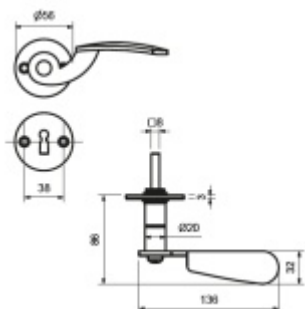

## Südmetall Kaprun II-R, černá ocel klika / klika, WC uzamykání, čtyřhran 8 mm

ID produktu: 5506

PLU: 31.05.2470

Sada kování pro interiérové dveře

Sada kování obsahuje spojovací materiál a čtyřhran pro tloušťku dveří 38-42 mm.

Větší tloušťka dveří je možná dle zadání. Příplatek cca 100,- Kč / sada

Čtyřhran u WC zamykání má rozměr 8x8 mm.

**Vaše cena bez DPH**

**2 408 Kč**

Vaše cena s DPH

2 913,68 Kč

Zobrazit produkt