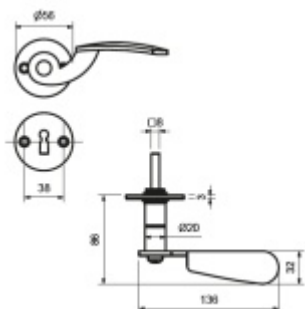

Produktový list

platný k 9. 5. 2026

luxusnikovani.cz
DELIVERED BY EFB

Südmetall Kaprun II-R, černá ocel klika / klika, WC uzamykání, čtyřhran 8 mm

ID produktu: 5506

PLU: 31.05.2470

Sada kování pro interiérové dveře

Sada kování obsahuje spojovací materiál a čtyřhran pro tloušťku dveří 38-42 mm.

Větší tloušťka dveří je možná dle zadání. Příplatek cca 100,- Kč / sada

Čtyřhran u WC zamykání má rozměr 8x8 mm.

Vaše cena bez DPH