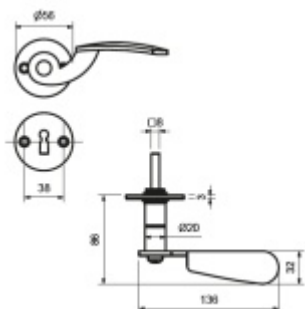

Produktový list

platný k 4. 5. 2026

luxusnikovani.cz
DELIVERED BY EFB

Súdmetall Kaprun II-R, černá ocel Cylindrická vložka, Klika/koule - levá

ID produktu: 5507

PLU: 31.05.2460

Sada kování pro interiérové dveře

Sada kování obsahuje spojovací materiál a čtyřhran pro tloušťku dveří 38-42 mm.

Větší tloušťka dveří je možná dle zadání. Příplatek cca 100,- Kč / sada

Čtyřhran u WC zamykání má rozměr 8x8 mm.

Vaše cena bez DPH