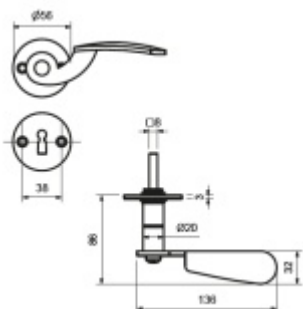

## Südmetall Kaprun II-R, černá ocel Cylindrická vložka, Klika/koule - levá

ID produktu: 5507

PLU: 31.05.2460

Sada kování pro interiérové dveře

Sada kování obsahuje spojovací materiál a čtyřhran pro tloušťku dveří 38-42 mm.

Větší tloušťka dveří je možná dle zadání. Příplatek cca 100,- Kč / sada

Čtyřhran u WC zamykání má rozměr 8x8 mm.

**Vaše cena bez DPH**

**103,8 €**

Vaše cena s DPH

125,59 €

Zobrazit produkt