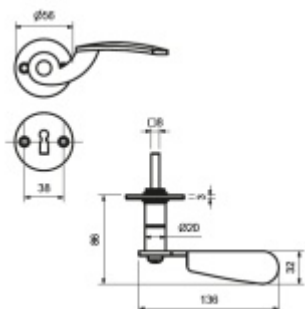

Produktový list

platný k 11. 3. 2026

luxusnikovani.cz
DELIVERED BY EFB

Südmetall Kaprun II-R, černá ocel Cylindrická vložka, Klika/koule - levá

ID produktu: 5507

PLU: 31.05.2460

Sada kování pro interiérové dveře

Sada kování obsahuje spojovací materiál a čtyřhran pro tloušťku dveří 38-42 mm.

Větší tloušťka dveří je možná dle zadání. Příplatek cca 100,- Kč / sada

Čtyřhran u WC zamykání má rozměr 8x8 mm.

Vaše cena bez DPH