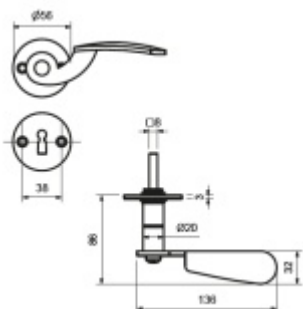

Produktový list

platný k 30. 4. 2026

luxusnikovani.cz
DELIVERED BY EFB

Súdmetall Kaprun II-R, černá ocel Cylindrická vložka, Klika/koule - pravá

ID produktu: 5508

PLU: 31.05.2450

Sada kování pro interiérové dveře

Sada kování obsahuje spojovací materiál a čtyřhran pro tloušťku dveří 38-42 mm.

Větší tloušťka dveří je možná dle zadání. Příplatek cca 100,- Kč / sada

Čtyřhran u WC zamykání má rozměr 8x8 mm.

Vaše cena bez DPH