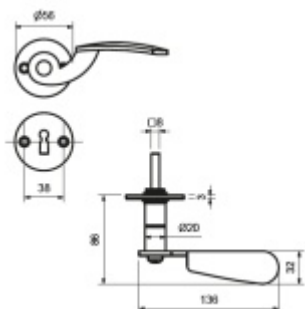

Produktový list

platný k 30. 4. 2026

luxusnikovani.cz
DELIVERED BY EFB

Súdmetall Kaprun II-R, černá ocel Cylindrická vložka, Klika/koule - pravá

ID produktu: 5508

PLU: 31.05.2450

Sada kování pro interiérové dveře

Sada kování obsahuje spojovací materiál a čtyřhran pro tloušťku dveří 38-42 mm.

Větší tloušťka dveří je možná dle zadání. Příplatek cca 100,- Kč / sada

Čtyřhran u WC zamykání má rozměr 8x8 mm.

Vaše cena bez DPH