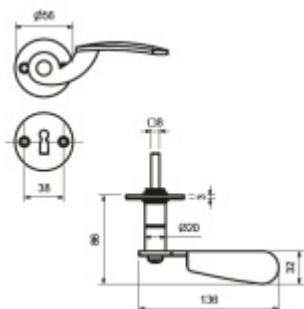

## Südmetall Kaprun II-R, černá ocel klika / klika, Cylindrická vložka

ID produktu: 5509

PLU: 31.05.2420

Sada kování pro interiérové dveře

Sada kování obsahuje spojovací materiál a čtyřhran pro tloušťku dveří 38-42 mm.

Větší tloušťka dveří je možná dle zadání. Příplatek cca 100,- Kč / sada

Čtyřhran u WC zamykání má rozměr 8x8 mm.

**Vaše cena bez DPH**

**1 873 Kč**

Vaše cena s DPH

2 266,33 Kč

Zobrazit produkt