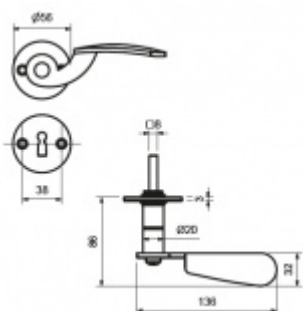

## Südmetal Kaprun II-R, černá ocel klika / klika, Cylindrická vložka

ID produktu: 5509

PLU: 31.05.2420

Sada kování pro interiérové dveře

Sada kování obsahuje spojovací materiál a čtyřhran pro tloušťku dveří 38-42 mm.

Větší tloušťka dveří je možná dle zadání. Příplatek cca 100,- Kč / sada

Čtyřhran u WC zamykání má rozměr 8x8 mm.

**Vaše cena bez DPH**

**1 492 Kč**

Vaše cena s DPH

1 805,32 Kč

Zobrazit produkt