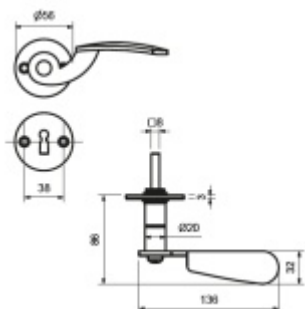

Produktový list

platný k 4. 6. 2026

luxusnikovani.cz
DELIVERED BY EFB

Südmetall Kaprun II-R, černá ocel klika / klika, Cylindrická vložka

ID produktu: 5509

PLU: 31.05.2420

Sada kování pro interiérové dveře

Sada kování obsahuje spojovací materiál a čtyřhran pro tloušťku dveří 38-42 mm.

Větší tloušťka dveří je možná dle zadání. Příplatek cca 100,- Kč / sada

Čtyřhran u WC zamykání má rozměr 8x8 mm.

Vaše cena bez DPH

76,45 €

Vaše cena s DPH

92,5 €

Zobrazit produkt

PODOBNE PRODUKTY