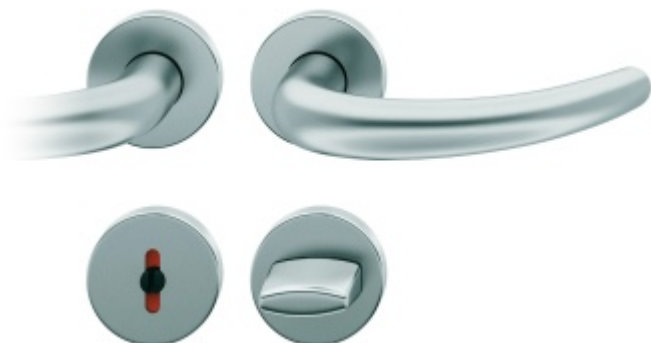

Produktový list

platný k 30. 4. 2026

luxusnikovani.cz
DELIVERED BY EFB

Kování FSB 12 1160 ASL Nerez kartáčovaná, klika / klika, WC uzamykání, čtyřhran 6 mm

FSB

ID produktu: 565

Model FSB 1160 je inspirován Jürgenem Wernerem Braunem, vychází ze zlaté spirály z přírody. Hartmut Weise přenesl harmonický princip proporcí, například z mušlí, na zakřivený tvar kliky, přičemž konec rukojeti se rovněž zužuje podle pravidel zlatého řezu. Používá se mimo jiné v berlínském Kranzler Eck a v kancelářské budově „Die Welle“ ve Frankfurtu nad Mohanem.