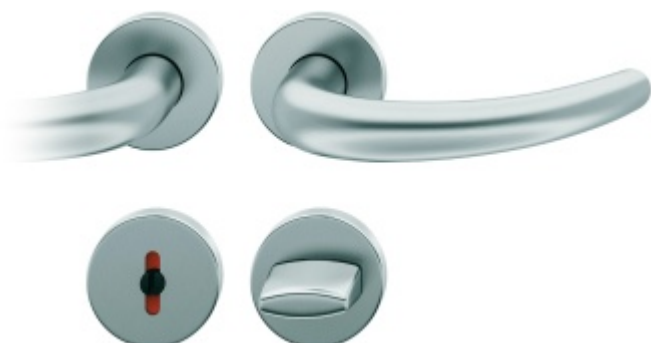

Produktový list

platný k 30. 4. 2026

luxusnikovani.cz
DELIVERED BY EFB

Kování FSB 12 1160 ASL Nerez kartáčovaná, klika / klika, WC uzamykání, čtyřhran 8 mm

FSB

ID produktu: 567

Model FSB 1160 je inspirován Jürgenem Wernerem Braunem, vychází ze zlaté spirály z přírody. Hartmut Weise přenesl harmonický princip proporcí, například z mušlí, na zakřivený tvar kliky, přičemž konec rukojeti se rovněž zužuje podle pravidel zlatého řezu. Používá se mimo jiné v berlínském Kranzler Eck a v kancelářské budově „Die Welle“ ve Frankfurtu nad Mohanem.