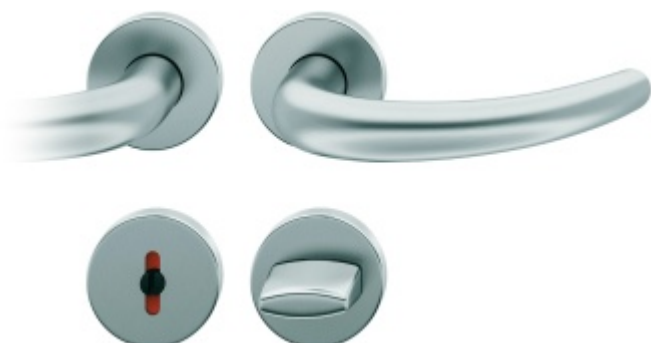

Produktový list

platný k 9. 6. 2026

luxusnikovani.cz
DELIVERED BY EFB

Kování FSB 12 1160 ASL Nerez kartáčovaná, klika / klika, WC uzamykání, čtyřhran 8 mm

FSB

ID produktu: 567

Model FSB 1160 je inspirován Jürgenem Wernerem Braunem, vychází ze zlaté spirály z přírody. Hartmut Weise přenesl harmonický princip proporcí, například z mušlí, na zakřivený tvar kliky, přičemž konec rukojeti se rovněž zužuje podle pravidel zlatého řezu. Používá se mimo jiné v berlínském Kranzler Eck a v kancelářské budově „Die Welle“ ve Frankfurtu nad Mohanem.