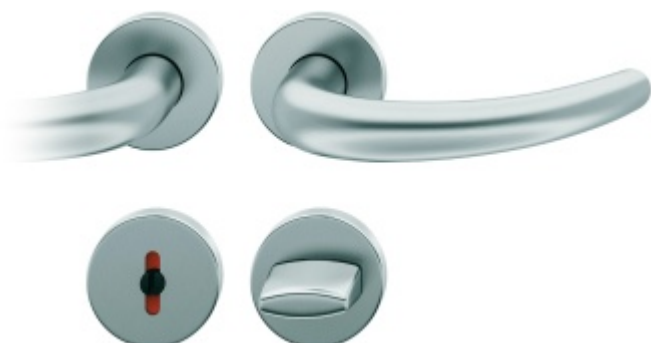

### Kování FSB 12 1160 ASL Nerez kartáčovaná, klika / klika, WC uzamykání, čtyřhran 8 mm

**FSB**

ID produktu: 567

Model FSB 1160 je inspirován Jürgenem Wernerem Braunem, vychází ze zlaté spirály z přírody. Hartmut Weise přenesl harmonický princip proporcí, například z mušlí, na zakřivený tvar kliky, přičemž konec rukojeti se rovněž zužuje podle pravidel zlatého řezu. Používá se mimo jiné v berlínském Kranzler Eck a v kancelářské budově „Die Welle“ ve Frankfurtu nad Mohanem.