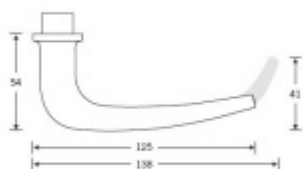

## Kování FSB 12 1163 ASL

**FSB**

Design: Hans Kollhoff

Autor této kliky, berlínský architekt Hans Kollhoff, vytvořil tuto kliku hlavně pro své projekty, kdy prováděl rekonstrukce budov z 30-tých let 20.století. Tvar kliky byl dobře přijat i ostatními zákazníky a tak tento model zůstal ve stálé nabídce FSB. Dostupné jsou varianty v hliníku, nerez a bronz.