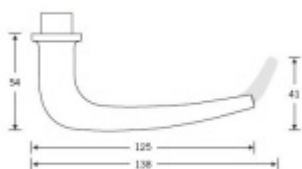

## Kování FSB 12 1163 ASL

**FSB**

Design: Hans Kollhoff

Autor této kliky, berlínský architekt Hans Kollhoff, vytvořil tuto kliku hlavně pro své projekty, kdy prováděl rekonstrukce budov z 30-tých let 20.století. Tvar kliky byl dobře přijat i ostatními zákazníky a tak tento model zůstal ve stálé nabídce FSB. Dostupné jsou varianty v hliníku, nerez a bronz.