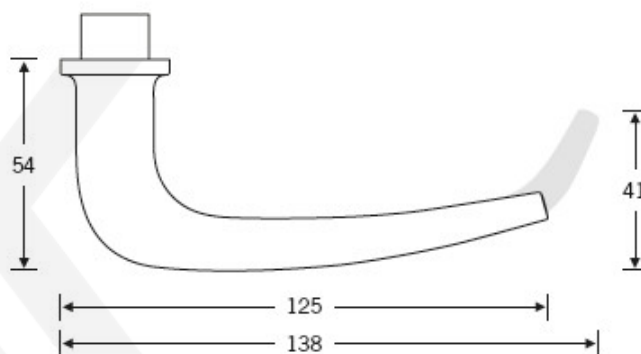

Objektová třída 4. dle EN 1906

Kování je univerzální pravolevé včetně vratné pružiny, systém FSB ASL

Uvedená cena je za kompletní sadu kování na dveře - kliky + rozety + spojovací materiál

Eloxovaný hliník

[Kování FSB 12 1163 ASL](#)
[Eloxovaný hliník, klika / klika, Cylindrická vložka](#)

DETAIL

Termín bude prověřen u dodavatele

147,84 € bez DPH
178,88 € s DPH

[Kování FSB 12 1163 ASL](#)
[Eloxovaný hliník, klika / klika, Občejný klíč](#)

DETAIL

Termín bude prověřen u dodavatele

147,84 € bez DPH
178,88 € s DPH