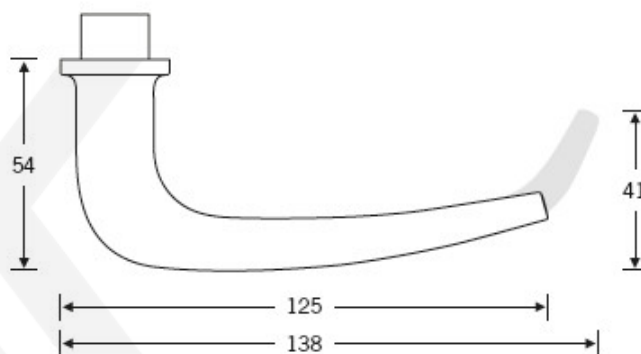

## Kování FSB 12 1163 ASL

**FSB**

Design: Hans Kollhoff

Autor této kliky, berlínský architekt Hans Kollhoff, vytvořil tuto kliku hlavně pro své projekty, kdy prováděl rekonstrukce budov z 30-tých let 20.století. Tvar kliky byl dobře přijat i ostatními zákazníky a tak tento model zůstal ve stálé nabídce FSB. Dostupné jsou varianty v hliníku, nerez a bronz.