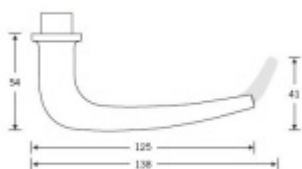

Objektová třída 4. dle EN 1906

Kování je univerzální pravolevé včetně vratné pružiny, systém FSB ASL

Uvedená cena je za kompletní sadu kování na dveře - kliky + rozety + spojovací materiál