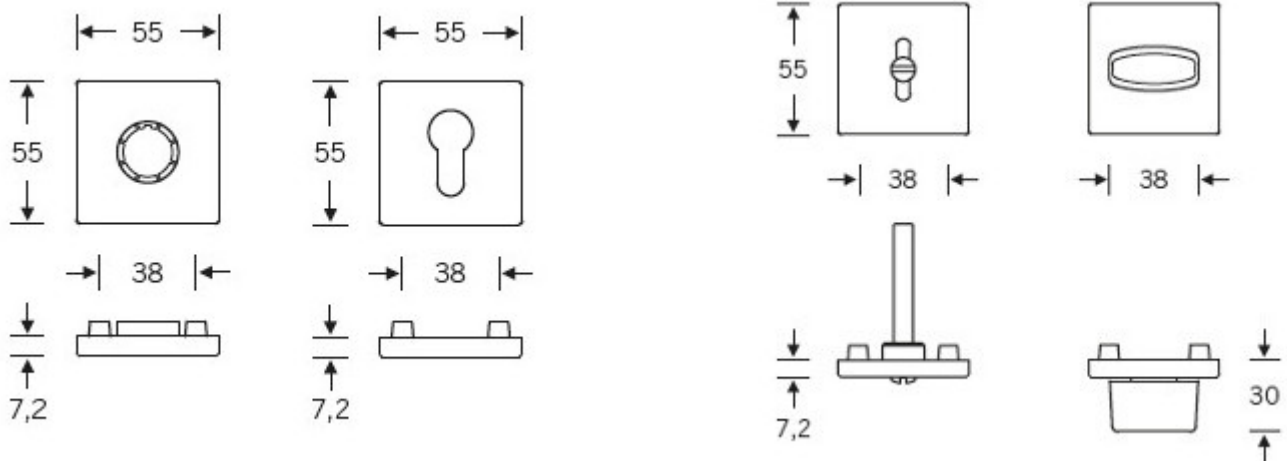

## TECHNICKÉ DETAILY

Kompletní sada kování na dveře včetně spojovacího materiálu a čtyřhranu .