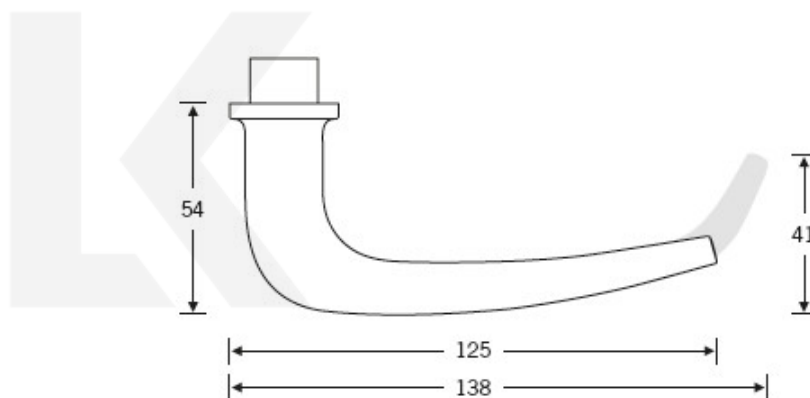

## Kování FSB 12 1163 ASL Bronz masivní s patinou, klika / klika, Obyčejný klíč

**FSB**

ID produktu: 572

Design: Hans Kollhoff

Autor této kliky, berlínský architekt Hans Kollhoff, vytvořil tuto kliku hlavně pro své projekty, kdy prováděl rekonstrukce budov z 30-tých let 20.století. Tvar kliky byl dobře přijat i ostatními zákazníky a tak tento model zůstal ve stálé nabídce FSB. Dostupné jsou varianty v hliníku, nerez a bronz.