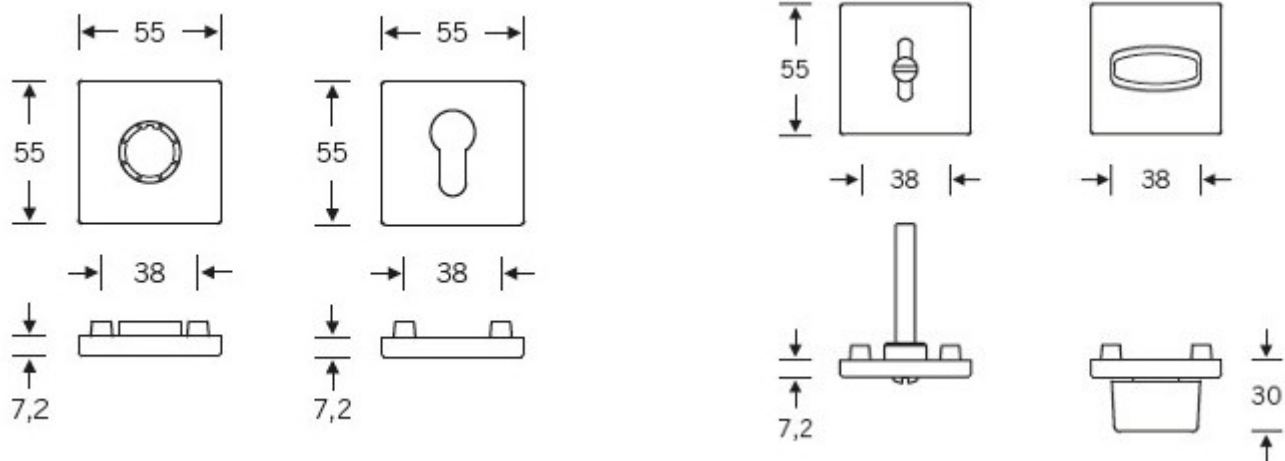

## TECHNICKÉ DETAILY

Kompletní sada kování na dveře včetně spojovacího materiálu a čtyřhranu .