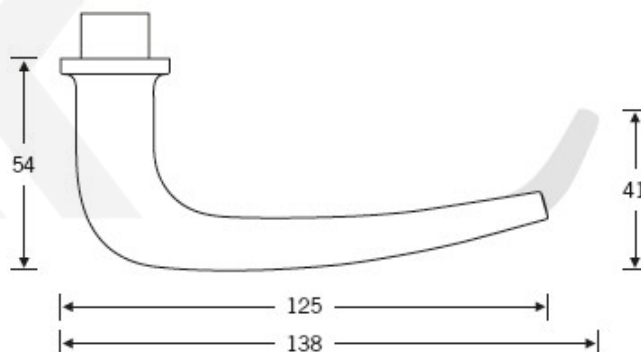

## Kování FSB 12 1163 ASL Eloxovaný hliník, klika / klika, Cylindrická vložka

**FSB**

ID produktu: 574

Design: Hans Kollhoff

Autor této kliky, berlínský architekt Hans Kollhoff, vytvořil tuto kliku hlavně pro své projekty, kdy prováděl rekonstrukce budov z 30-tých let 20.století. Tvar kliky byl dobře přijat i ostatními zákazníky a tak tento model zůstal ve stálé nabídce FSB. Dostupné jsou varianty v hliníku, nerezí a bronz.