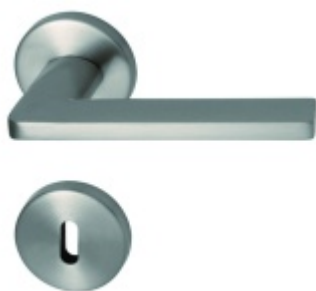

PODOBNÉ PRODUKTY

**Südmetail Atlanta Quadro-R,
TopSpeed**

Süd-Metall

OD OD 1 458 Kč

5 pracovních dní

**Südmetail, Atlanta-R, nerez
vzhled, TopSpeed**

Süd-Metall

OD OD 1 258 Kč