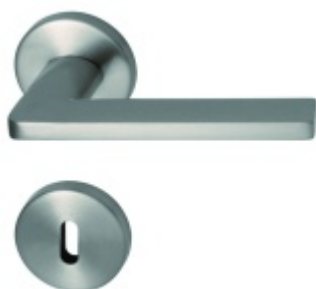

## PODOBNÉ PRODUKTY

**Südmetail Atlanta Quadro-R,  
TopSpeed**

Süd-Metall

---

**OD OD 1 458 Kč**

5 pracovních dní

**Südmetail, Atlanta-R, nerez  
vzhled, TopSpeed**

Süd-Metall

---

**OD OD 1 258 Kč**

5 pracovních dní

**Okenní klika Südmetail  
Atlanta Square**

Süd-Metall

---

**OD OD 1 123 Kč**

5 pracovních dní