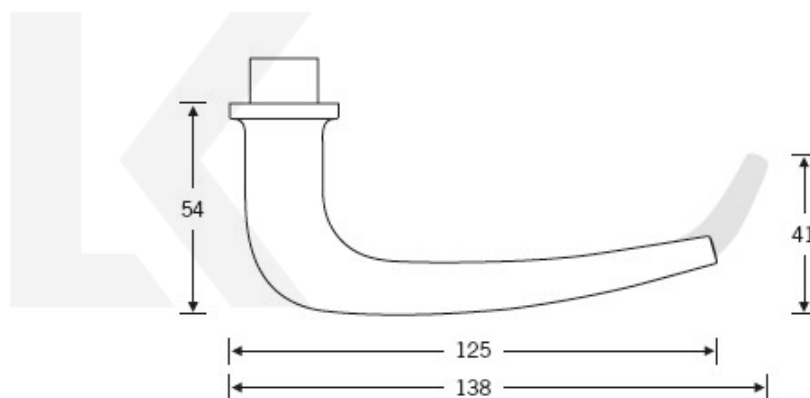

## Kování FSB 12 1163 ASL Bronz masivní s patinou, klika / klika, Cylindrická vložka

**FSB**

ID produktu: 575

Design: Hans Kollhoff

Autor této kliky, berlínský architekt Hans Kollhoff, vytvořil tuto kliku hlavně pro své projekty, kdy prováděl rekonstrukce budov z 30-tých let 20.století. Tvar kliky byl dobře přijat i ostatními zákazníky a tak tento model zůstal ve stálé nabídce FSB. Dostupné jsou varianty v hliníku, nerez a bronz.