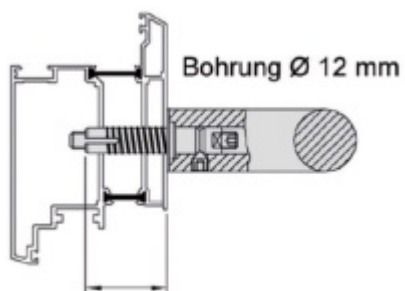

Produktový list

platný k 22. 5. 2026

luxusnikovani.cz
DELIVERED BY EFB

Úchyt dveřního madla Südmetail Universal MAX, koncový, vyosený Pravé provedení

ID produktu: 5756

PLU: 37.33.3530

Sestavte si madlo s libovolným rozměrem sami!

Univerzální koncový úchyt vhodný pro trubku s rozměrem 42,4 mm

Materiál: nerez kartáčovaná

K úchytu je potřeba objednat samostatně spojovací materiál, který naleznete v příslušenství.

Vaše cena bez DPH

4 188 Kč

Vaše cena s DPH

5 067,48 Kč

Zobrazit produkt

PŘÍSLUŠENSTVÍ

**Upevnění úchytu dveřního
madla Südmetall Universal
MAX, jednostranné skryté**

Süd-Metall

OD OD 1 388 Kč

5 pracovních dní

**Upevnění úchytu dveřního
madla Südmetall Universal
MAX, párové**

Süd-Metall

OD OD 898 Kč

5 pracovních dní

**Tyč dveřního madla
Südmetall Universal, 42,4
mm**

Süd-Metall

OD 3 950 Kč

5 pracovních dní