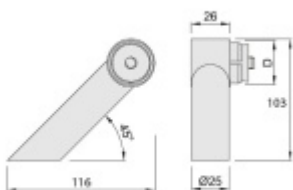

Produktový list

platný k 22. 5. 2026

luxusnikovani.cz
DELIVERED BY EFB

Úchyt dveřního madla Südmetail Universal MAX, koncový, vyosený Pravé provedení

ID produktu: 5756

PLU: 37.33.3530

Sestavte si madlo s libovolným rozměrem sami!

Univerzální koncový úchyt vhodný pro trubku s rozměrem 42,4 mm

Materiál: nerez kartáčovaná

K úchytu je potřeba objednat samostatně spojovací materiál, který naleznete v příslušenství.

Vaše cena bez DPH

4 188 Kč