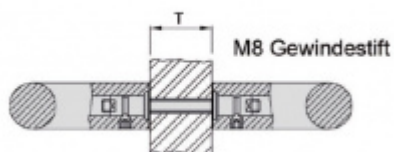

Produktový list

platný k 6. 10. 2024

luxusnikovani.cz
DELIVERED BY EFB

Úchyt dveřního madla Südmetal Universal MAX, koncový, vyosený Pravé provedení

ID produktu: 5756

PLU: 37.33.3530

Sestavte si madlo s libovolným rozměrem sami!

Univerzální koncový úchyt vhodný pro trubku s rozměrem 42,4 mm

Materiál: nerez kartáčovaná

K úchytu je potřeba objednat samostatně spojovací materiál, který naleznete v příslušenství.

Vaše cena bez DPH

4 188 Kč

Vaše cena s DPH

5 067,48 Kč

Zobrazit produkt

PŘÍSLUŠENSTVÍ

**Upevnění úchyty
dveřního madla
Südmetail Universal
MAX, jednostranné
skryté**

Süd-Metall

OD OD 1 388 Kč
5 pracovních dní

**Upevnění úchyty
dveřního madla
Südmetail Universal
MAX, párové**
Süd-Metall