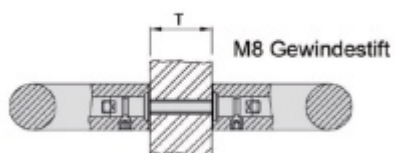

PŘÍSLUŠENSTVÍ