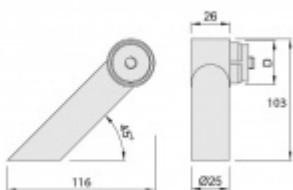

Produktový list

platný k 6. 10. 2024

luxusnikovani.cz
DELIVERED BY EFB

Úchyt dveřního madla Südmetal Universal MAX, koncový, vyosený Pravé provedení

ID produktu: 5756

PLU: 37.33.3530

Sestavte si madlo s libovolným rozměrem sami!

Univerzální koncový úchyt vhodný pro trubku s rozměrem 42,4 mm

Materiál: nerez kartáčovaná

K úchytu je potřeba objednat samostatně spojovací materiál, který naleznete v příslušenství.

Vaše cena bez DPH

4 188 Kč