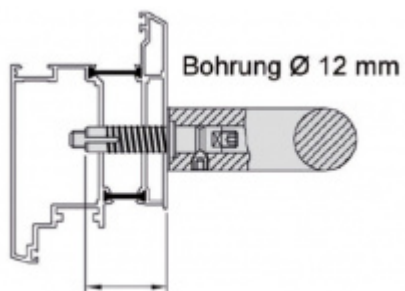

Produktový list

platný k 6. 10. 2024

luxusnikovani.cz
DELIVERED BY EFB

Úchyt dveřního madla Südmetal Universal MAX, koncový, vyosený Pravé provedení

ID produktu: 5756

PLU: 37.33.3530

Sestavte si madlo s libovolným rozměrem sami!

Univerzální koncový úchyt vhodný pro trubku s rozměrem 42,4 mm

Materiál: nerez kartáčovaná

K úchytu je potřeba objednat samostatně spojovací materiál, který naleznete v příslušenství.

Vaše cena bez DPH

4 188 Kč

Vaše cena s DPH

5 067,48 Kč

Zobrazit produkt

PŘÍSLUŠENSTVÍ

**Upevnění úchyty
dveřního madla
Südmetail Universal
MAX, jednostranné
skryté**

Süd-Metall

OD OD 1 388 Kč
5 pracovních dní

**Upevnění úchyty
dveřního madla
Südmetail Universal
MAX, párové**
Süd-Metall

OD OD 898 Kč
5 pracovních dní

**Tyč dveřního madla
Südmetail Universal,
42,4 mm**
Süd-Metall

OD 3 950 Kč
5 pracovních dní