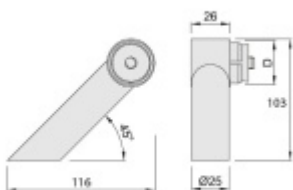

Produktový list

platný k 6. 5. 2026

luxusnikovani.cz
DELIVERED BY EFB

Úchyt dveřního madla Südmetail Universal MAX, koncový, vyosený Levé provedení

ID produktu: 5757

PLU: 37.33.3520

Sestavte si madlo s libovolným rozměrem sami!

Univerzální koncový úchyt vhodný pro trubku s rozměrem 42,4 mm

Materiál: nerez kartáčovaná

K úchytu je potřeba objednat samostatně spojovací materiál, který naleznete v příslušenství.

Vaše cena bez DPH

4 188 Kč