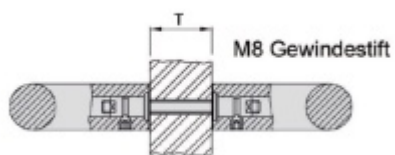

Produktový list

platný k 6. 5. 2026

luxusnikovani.cz
DELIVERED BY EFB

Úchyt dveřního madla Südmetail Universal MAX, koncový, vyosený Levé provedení

ID produktu: 5757

PLU: 37.33.3520

Sestavte si madlo s libovolným rozměrem sami!

Univerzální koncový úchyt vhodný pro trubku s rozměrem 42,4 mm

Materiál: nerez kartáčovaná

K úchytu je potřeba objednat samostatně spojovací materiál, který naleznete v příslušenství.

Vaše cena bez DPH

4 188 Kč

Vaše cena s DPH

5 067,48 Kč

Zobrazit produkt

PŘÍSLUŠENSTVÍ

**Upevnění úchytu dveřního
madla Südmetall Universal
MAX, jednostranné skryté**

Süd-Metall

OD OD 1 388 Kč

5 pracovních dní