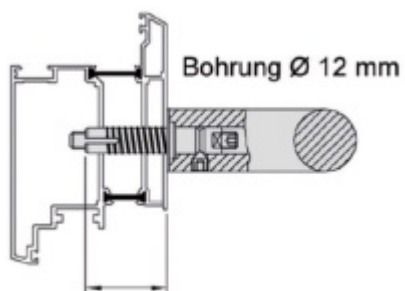

Produktový list

platný k 6. 5. 2026

luxusnikovani.cz
DELIVERED BY EFB

Úchyt dveřního madla Südmetail Universal MAX, koncový, vyosený Levé provedení

ID produktu: 5757

PLU: 37.33.3520

Sestavte si madlo s libovolným rozměrem sami!

Univerzální koncový úchyt vhodný pro trubku s rozměrem 42,4 mm

Materiál: nerez kartáčovaná

K úchytu je potřeba objednat samostatně spojovací materiál, který naleznete v příslušenství.

Vaše cena bez DPH

4 188 Kč

Vaše cena s DPH

5 067,48 Kč

Zobrazit produkt

PŘÍSLUŠENSTVÍ

**Upevnění úchytu dveřního
madla Südmetall Universal
MAX, jednostranné skryté**

Süd-Metall

OD OD 1 388 Kč

5 pracovních dní

**Upevnění úchytu dveřního
madla Südmetall Universal
MAX, párové**

Süd-Metall

OD OD 898 Kč

5 pracovních dní

**Tyč dveřního madla
Südmetall Universal, 42,4
mm**

Süd-Metall

OD 3 950 Kč

5 pracovních dní