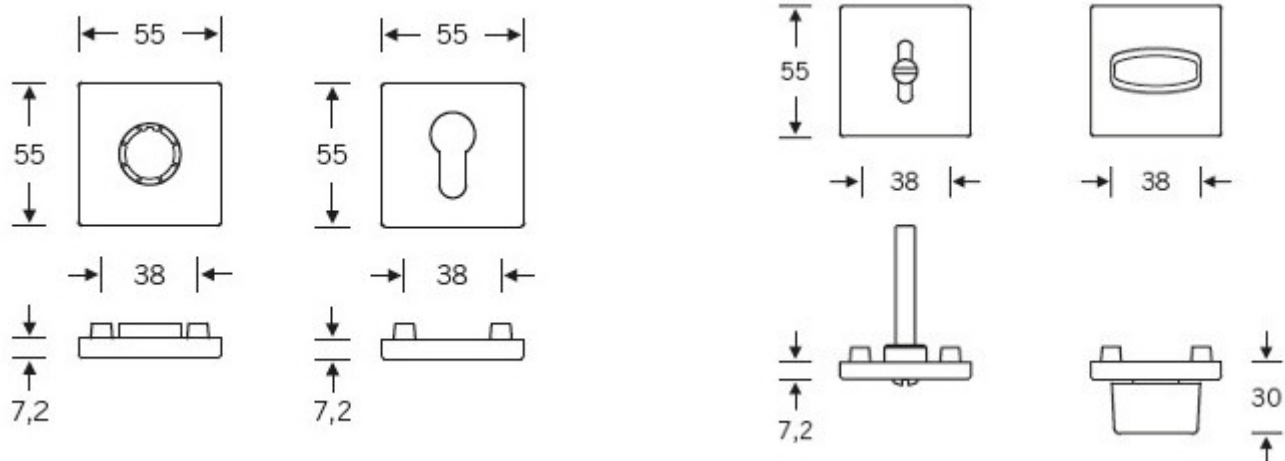

## TECHNICKÉ DETAILY

Kompletní sada kování na dveře včetně spojovacího materiálu a čtyřhranu .