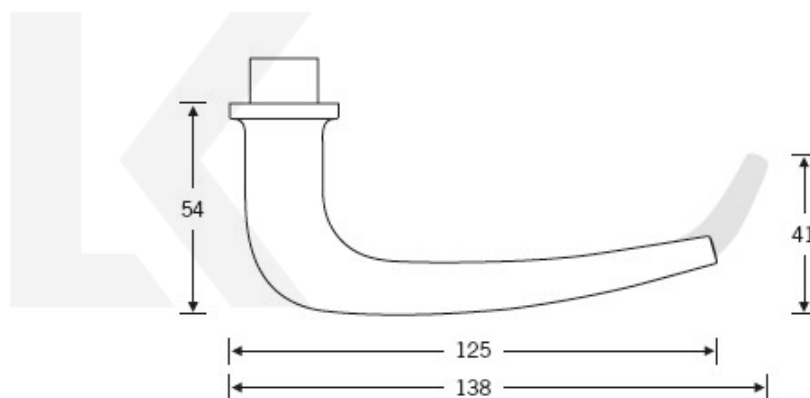

## Kování FSB 12 1163 ASL Eloxovaný hliník, klika / koule, Cylindrická vložka

**FSB**

ID produktu: 577

Design: Hans Kollhoff

Autor této kliky, berlínský architekt Hans Kollhoff, vytvořil tuto kliku hlavně pro své projekty, kdy prováděl rekonstrukce budov z 30-tých let 20.století. Tvar kliky byl dobře přijat i ostatními zákazníky a tak tento model zůstal ve stálé nabídce FSB. Dostupné jsou varianty v hliníku, nerezí a bronzu.