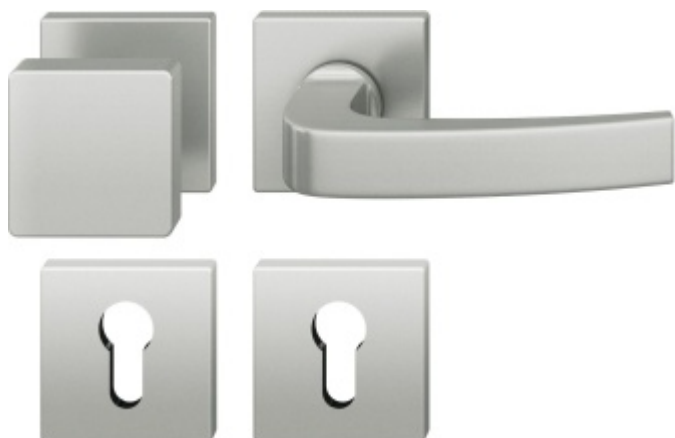

## Kování FSB 12 1163 ASL Eloxovaný hliník, klika / koule, Cylindrická vložka

**FSB**

ID produktu: 577

Design: Hans Kollhoff

Autor této kliky, berlínský architekt Hans Kollhoff, vytvořil tuto kliku hlavně pro své projekty, kdy prováděl rekonstrukce budov z 30-tých let 20.století. Tvar kliky byl dobře přijat i ostatními zákazníky a tak tento model zůstal ve stálé nabídce FSB. Dostupné jsou varianty v hliníku, nerezí a bronzu.