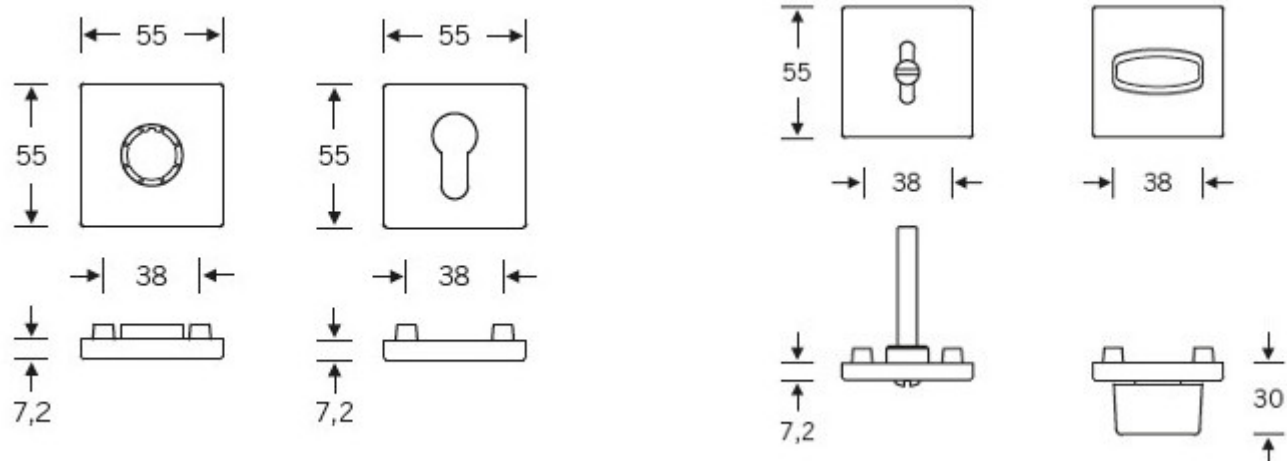

Vaše cena bez DPH

3 857 Kč

Vaše cena s DPH

4 666,97 Kč

Zobrazit produkt

TECHNICKÉ DETAILY

Kompletní sada kování na dveře včetně spojovacího materiálu a čtyřhranu .

PODOBNÉ PRODUKTY