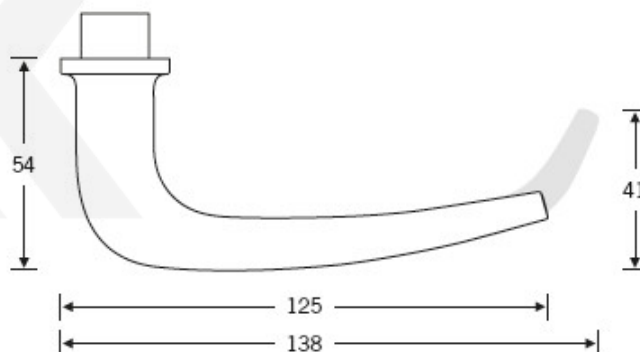

Kování FSB 12 1163 ASL Eloxovaný hliník, klika / koule, Cylindrická vložka

FSB

ID produktu: 577

Design: Hans Kollhoff

Autor této kliky, berlínský architekt Hans Kollhoff, vytvořil tuto kliku hlavně pro své projekty, kdy prováděl rekonstrukce budov z 30-tých let 20.století. Tvar kliky byl dobře přijat i ostatními zákazníky a tak tento model zůstal ve stálé nabídce FSB. Dostupné jsou varianty v hliníku, nerezí a bronzu.