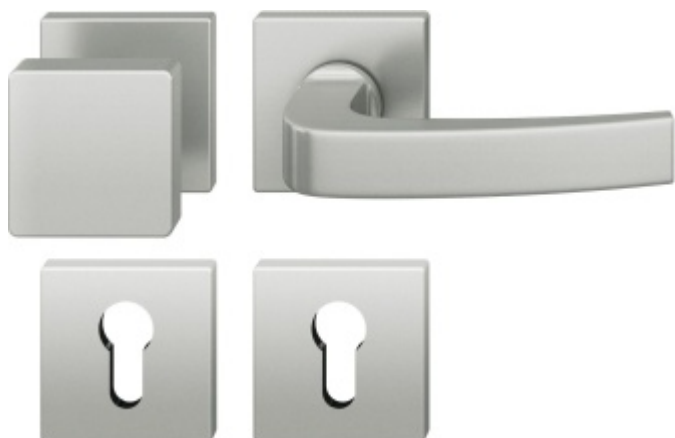

Produktový list

platný k 4. 6. 2026

luxusnikovani.cz
DELIVERED BY EFB

Kování FSB 12 1163 ASL Eloxovaný hliník, klika / koule, Cylindrická vložka

FSB

ID produktu: 577

Design: Hans Kollhoff

Autor této kliky, berlínský architekt Hans Kollhoff, vytvořil tuto kliku hlavně pro své projekty, kdy prováděl rekonstrukce budov z 30-tých let 20.století. Tvar kliky byl dobře přijat i ostatními zákazníky a tak tento model zůstal ve stálé nabídce FSB. Dostupné jsou varianty v hliníku, nerez a bronz.