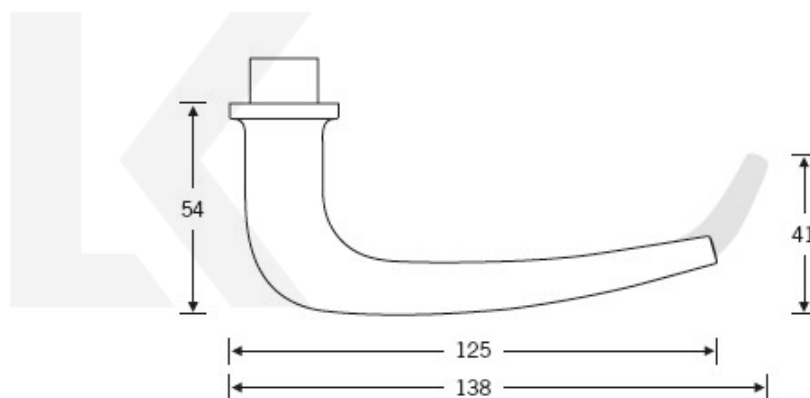

Produktový list

platný k 4. 6. 2026

luxusnikovani.cz
DELIVERED BY EFB

Kování FSB 12 1163 ASL Eloxovaný hliník, klika / koule, Cylindrická vložka

FSB

ID produktu: 577

Design: Hans Kollhoff

Autor této kliky, berlínský architekt Hans Kollhoff, vytvořil tuto kliku hlavně pro své projekty, kdy prováděl rekonstrukce budov z 30-tých let 20.století. Tvar kliky byl dobře přijat i ostatními zákazníky a tak tento model zůstal ve stálé nabídce FSB. Dostupné jsou varianty v hliníku, nerez a bronz.