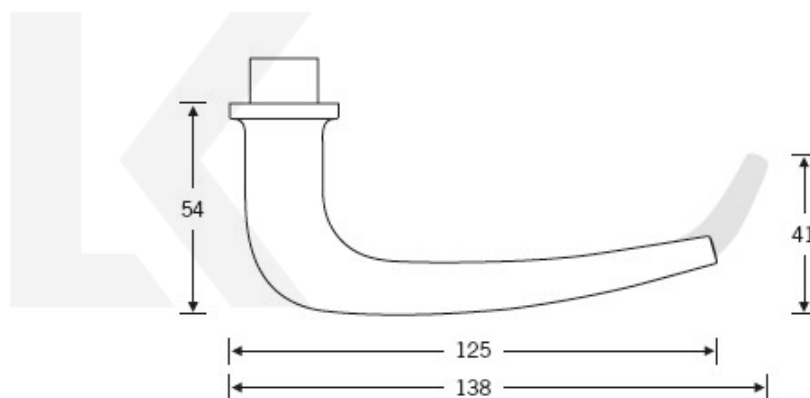

Produktový list

platný k 26. 4. 2026

luxusnikovani.cz
DELIVERED BY EFB

Kování FSB 12 1163 ASL Bronz masivní s patinou, klika / koule, Cylindrická vložka

FSB

ID produktu: 578

Design: Hans Kollhoff

Autor této kliky, berlínský architekt Hans Kollhoff, vytvořil tuto kliku hlavně pro své projekty, kdy prováděl rekonstrukce budov z 30-tých let 20.století. Tvar kliky byl dobře přijat i ostatními zákazníky a tak tento model zůstal ve stálé nabídce FSB. Dostupné jsou varianty v hliníku, nerez a bronz.