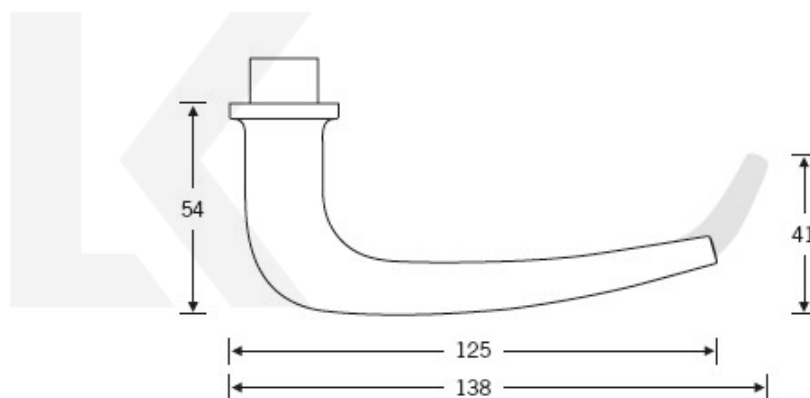

Produktový list

platný k 27. 4. 2026

luxusnikovani.cz
DELIVERED BY EFB

Kování FSB 12 1163 ASL Bronz masivní s patinou, klika / koule, Cylindrická vložka

FSB

ID produktu: 578

Design: Hans Kollhoff

Autor této kliky, berlínský architekt Hans Kollhoff, vytvořil tuto kliku hlavně pro své projekty, kdy prováděl rekonstrukce budov z 30-tých let 20.století. Tvar kliky byl dobře přijat i ostatními zákazníky a tak tento model zůstal ve stálé nabídce FSB. Dostupné jsou varianty v hliníku, nerezí a bronzu.