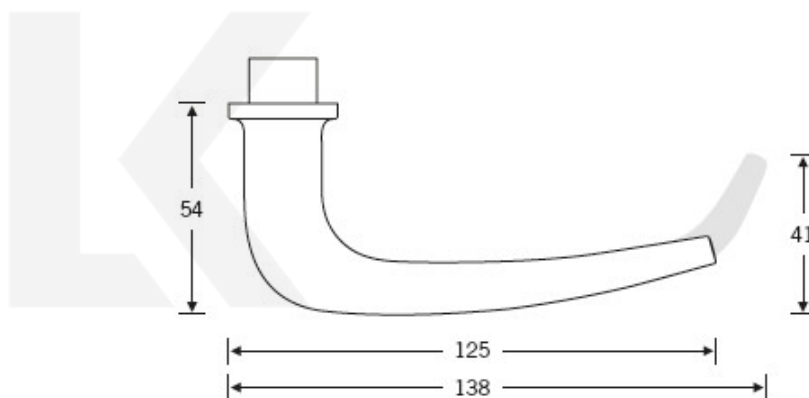

Produktový list

platný k 27. 4. 2026

luxusnikovani.cz
DELIVERED BY EFB

Kování FSB 12 1163 ASL Bronz masivní s patinou, klika / koule, Cylindrická vložka

FSB

ID produktu: 578

Design: Hans Kollhoff

Autor této kliky, berlínský architekt Hans Kollhoff, vytvořil tuto kliku hlavně pro své projekty, kdy prováděl rekonstrukce budov z 30-tých let 20.století. Tvar kliky byl dobře přijat i ostatními zákazníky a tak tento model zůstal ve stálé nabídce FSB. Dostupné jsou varianty v hliníku, nerez a bronz.