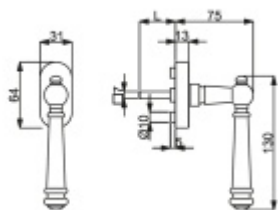

## Okenní klika Südmetall Mount Everest

Okenní klika s polohovačem 90°

Kovová konstrukce polohovače certifikovaná dle EN 13126  
třída 5

Čtyřhran 7 x 7 mm, délka dle výběru

Materiál mosaz s povrchovou úpravou