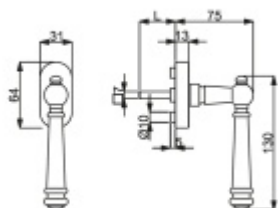

Produktový list

platný k 27. 4. 2026

luxusnikovani.cz
DELIVERED BY EFB

Okenní klika Súdmetall Mount Everest

Okenní klika s polohovačem 90°

Kovová konstrukce polohovače certifikovaná dle EN 13126
třída 5

Čtyřhran 7 x 7 mm, délka dle výběru