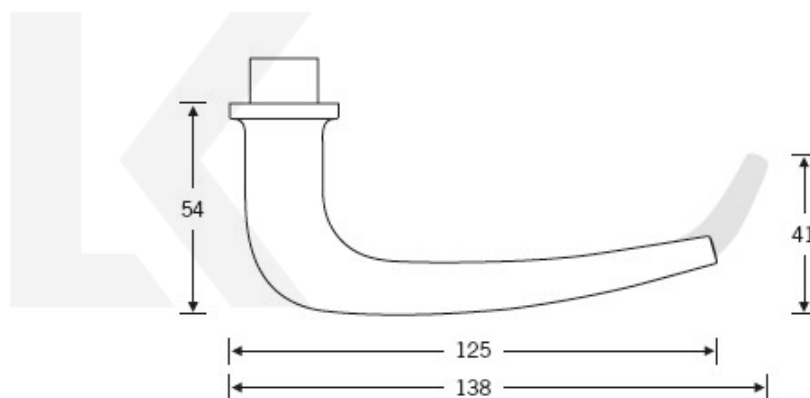

## Kování FSB 12 1163 ASL Eloxovaný hliník, klika / klika, WC uzamykání, čtyřhran 8 mm

**FSB**

ID produktu: 583

Design: Hans Kollhoff

Autor této kliky, berlínský architekt Hans Kollhoff, vytvořil tuto kliku hlavně pro své projekty, kdy prováděl rekonstrukce budov z 30-tých let 20.století. Tvar kliky byl dobře přijat i ostatními zákazníky a tak tento model zůstal ve stálé nabídce FSB. Dostupné jsou varianty v hliníku, nerezí a bronzu.