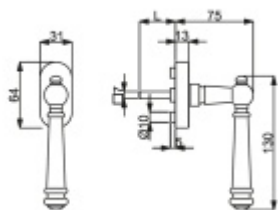

### Okenní klika Südmetail Mount Everest šedá patina, 7 x 7 x 35 mm

ID produktu: 5836

PLU: 32.87.5030

Okenní klika s polohovačem 90°

Kovová konstrukce polohovače certifikovaná dle EN 13126  
třída 5

Čtyřhran 7 x 7 mm, délka dle výběru