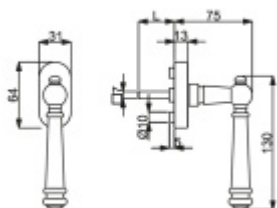

Produktový list

platný k 28. 4. 2026

luxusnikovani.cz
DELIVERED BY EFB